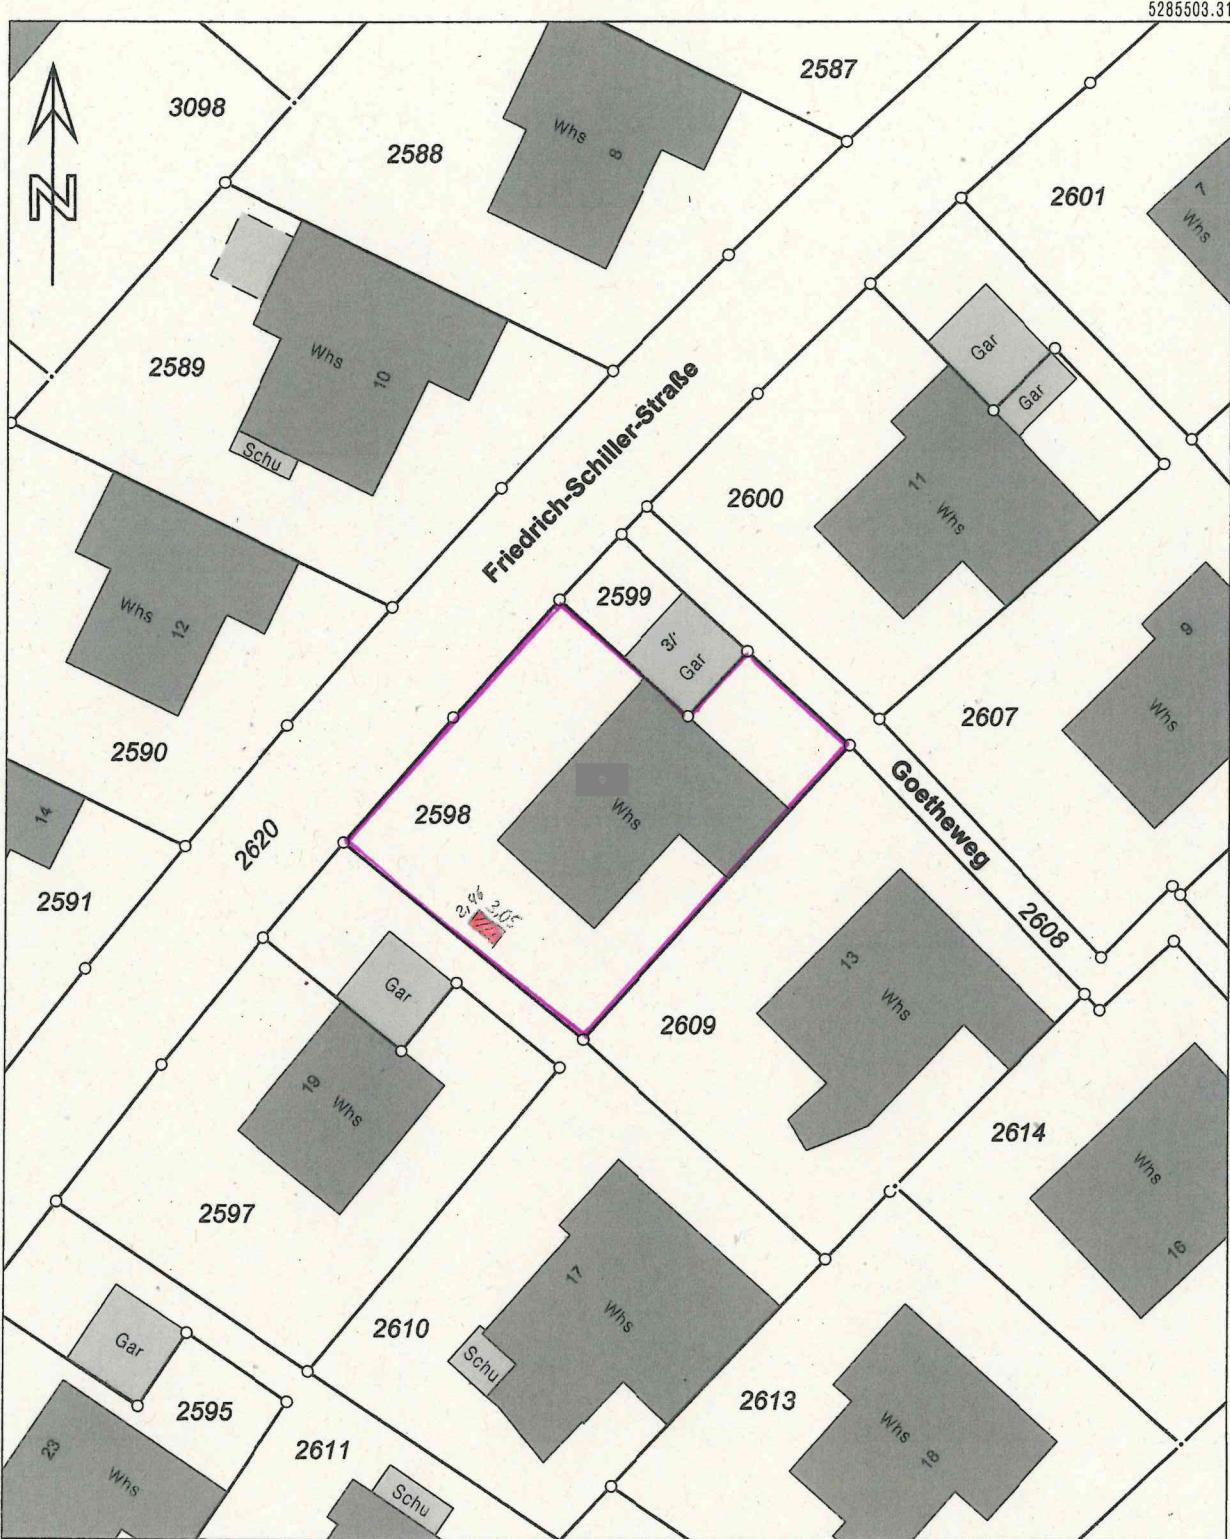

Flurstück: 2598
Flur:
Gemarkung: Oberteuringen

Gemeinde: Oberteuringen
Kreis: Bodenseekreis
Regierungsbezirk: Tübingen

5285399.81 Maßstab 1:500 0 5 10 15 Meter

Darstellung entspricht dem Liegenschaftskataster -
Abweichungen gegenüber dem Grundbuch sind möglich.